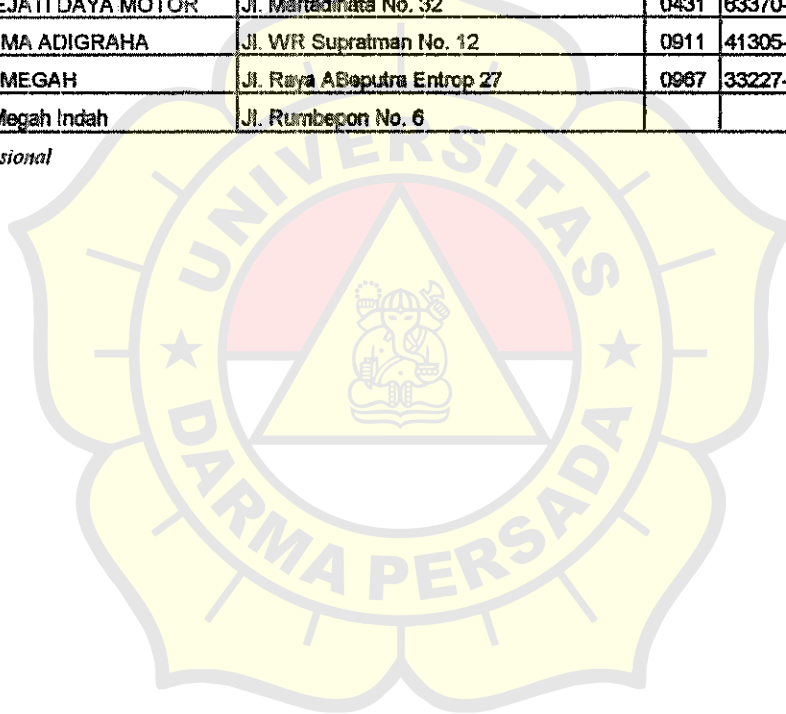

**JARINGAN SERVICE SUZUKI
KALIMANTAN, SULAWESI, IRIAN**

LAMPIRAN 1.h

KOTA	AUTHORIZED SERVICE	ALAMAT	KD	TELEPON
PONTIANAK	1 DAYA MOTOR SERVICE	Jl. Adisucipto KM 4 No. 6-7	0561	36277-29640
BANJARMASIN	2 MITRA FROFITAMAS	Jl. Jend. A. Yani No. 6	0511	253311-68174
PALANGKARAYA	3 MITRA FROFITAMAS	Jl. Jend A. Yani No. 63 C-D	0514	23970
BALIKPAPAN	4 SAMEKARINDO INDAH	Jl. Jend. A. Yani No. 9	0542	322241-33633
SAMARINDA	5 SAMEKARINDO INDAH	Jl. Ir. H. Juanda No. 23	0541	36900-36889
TARAKAN	6 SAMPURNA MOTOR	Jl. Yos Sudarso No. 10	0551	21975-22428
UJUNG Pandang	7 MEGAH PUTRA SEJAHETRA	Jl. G. Latomolong No. 94-96	0411	313888-313889
MAROS	8 Maros Indah Motor	Jl. Suw. Hasanuddin No. 19	0411	371228-371714
	9 Warna Alam	Jl. Jend. Sudirman No. 19	0411	371510
KENDARI	10 Toko Dunia Motor	Jl. Dr. Sam Ratulangi No. 152	0401	31738
WATAMPONE	11 Bengkel Andry	Jl. Rambutan	0481	22612
GORONTALO	12 NEGGALAPRATAMA INTERN	Jl. Kartini No. 1	0435	29170-22527
PALU	13 Naggala Niaga Int.	Jl. Diponegoro No. 16	0451	51237-22948
PALU	14 PATRACO MOTOR ABADI	Jl. Emy Saetan No. 45	0451	54776
MANADO	15 DWI SEEJATI DAYA MOTOR	Jl. Martadinata No. 32	0431	63370-66594
AMBON	16 TRI DARMA ADIGRAHA	Jl. WR Supratman No. 12	0911	41305-51931-32
JAYAPURA	17 TERICA MEGAH	Jl. Raya ABeputra Entrop 27	0967	33227-34563
SORONG	18 Trisakti Megah Indah	Jl. Rumbagon No. 6		

Sumber : PT. Indomobil Niaga Internasional