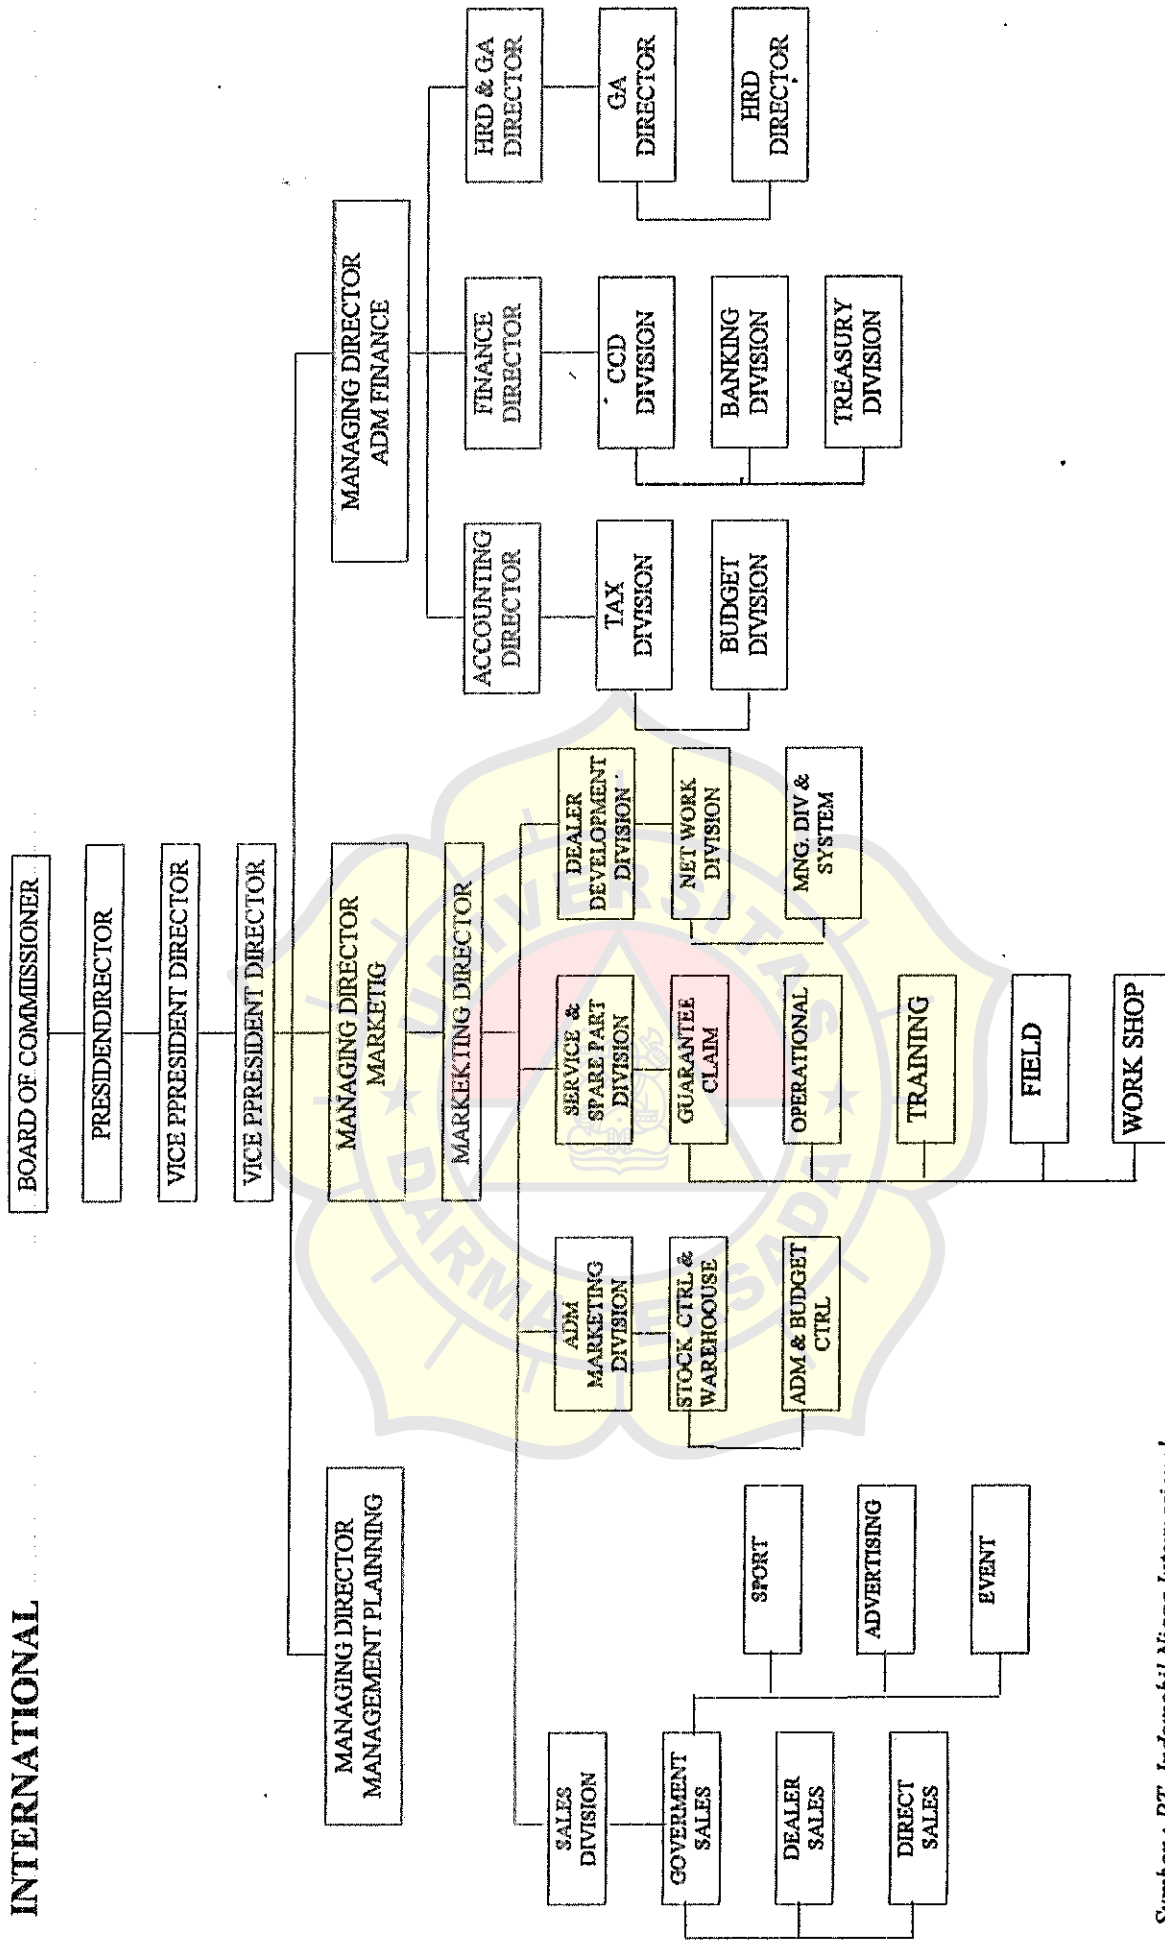

**STRUKTUR ORGANISASI
PT. INDOMOBIL NIAGA
INTERNATIONAL**

Sumber : PT. Indomobil Niaga Internasional