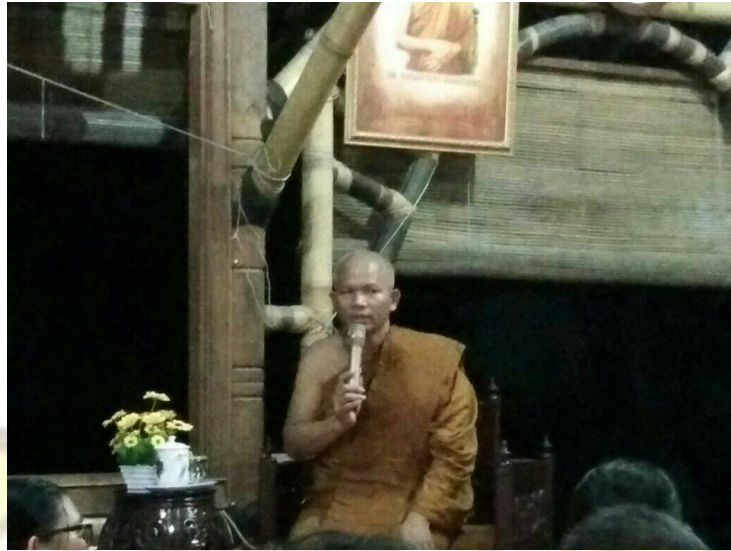

LAMPIRAN

Gambar 1. Bhikkhu Phra Kamsai Sumano Thera (Pediri Pondok Meditasi
Asri Jakasampurna)
Diambil pada Sabtu, 10 Juni 2017
Dokumentasi Pribadi

Gambar 2. Bapak Tuslam selaku pengurus Pondok Meditasi Asri
Jakasampurna

Diambil pada Sabtu, 10 Juni 2017
Dokumentasi Pribadi

Gambar 3. Banthe Tedjavarso selaku Bikkhu di Pondok Meditasi Asri
Jakasampurna

Diambil pada Sabtu, 10 Juni 2017

Dokumentasi Pribadi

Gambar 4. Rupang Buddha
Diambil pada Sabtu, 10 Juni 2017
Dokumentasi Pribadi