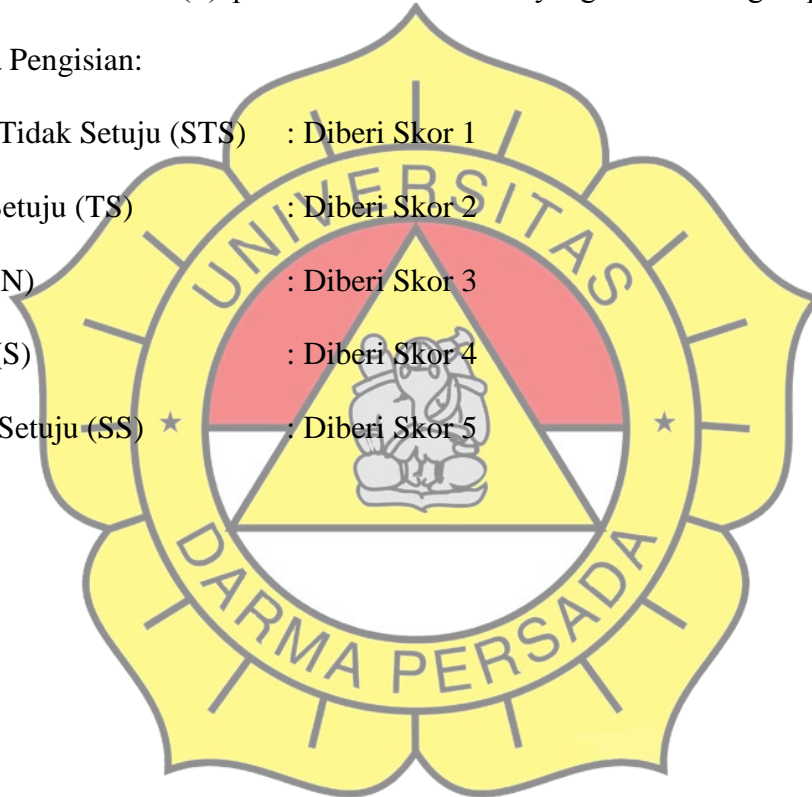

6. Alamat Tempat Tinggal :
7. Alamat email
8. No handphone

D. Petunjuk Pengisian

Beri tanda checklist (√) pada salah satu kotak yang sesuai dengan pendapat anda.

Kriteria Pengisian:

Sangat Tidak Setuju (STS) : Diberi Skor 1

Tidak Setuju (TS) : Diberi Skor 2

Netral (N) : Diberi Skor 3

Setuju (S) : Diberi Skor 4

Sangat Setuju (SS) ★ : Diberi Skor 5