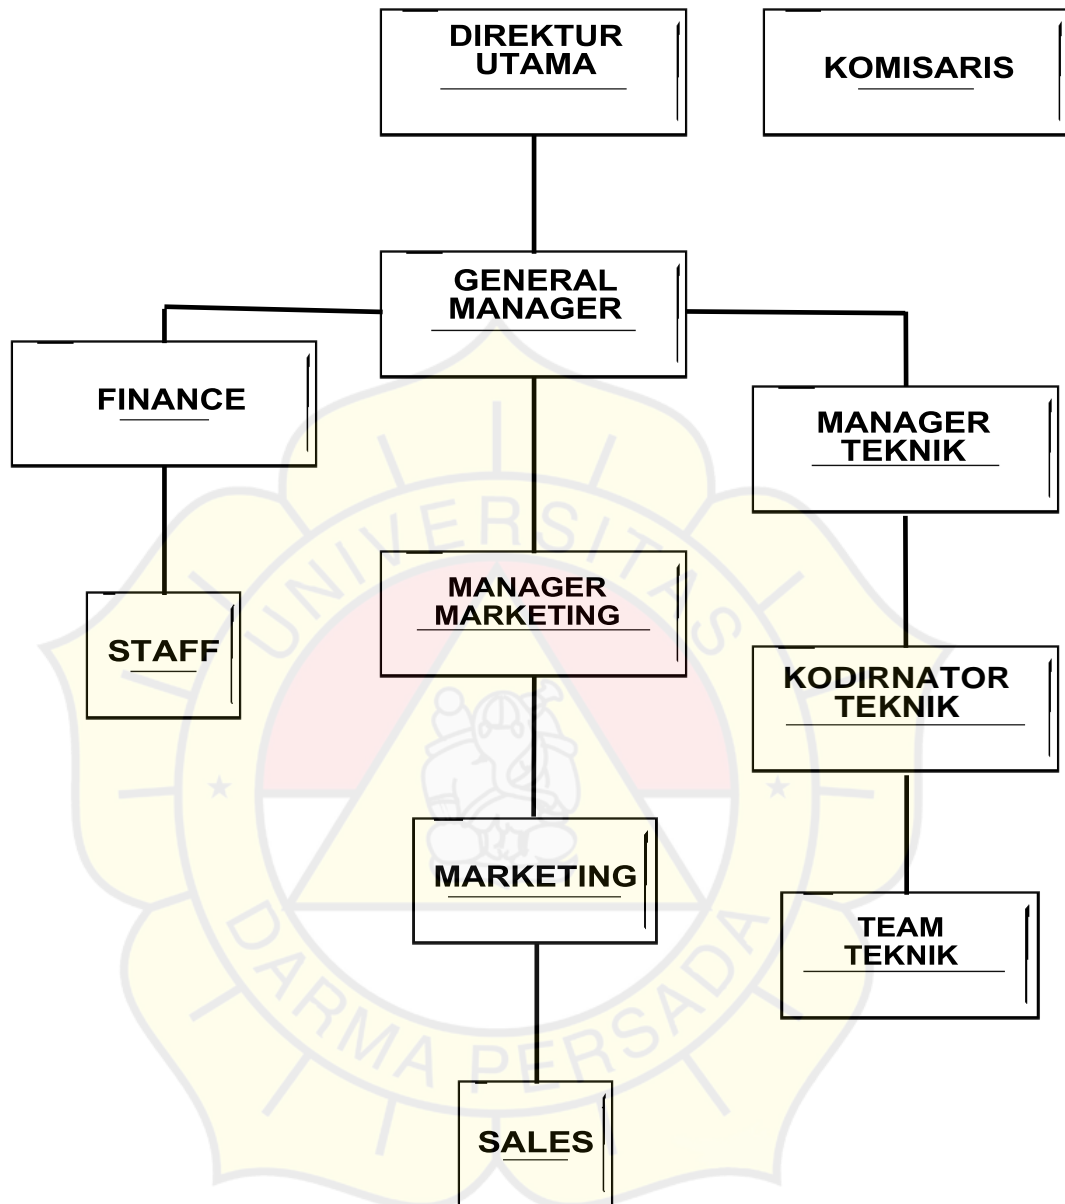

Lampiran 2

Barang Bahan Baku

NO	DESCRIPTION	MERK
1	PUSH BOTTON BLACK	CHINA
2	PUSH BOTTON WHITE	CHINA
3	MAGNET LOCK PENDEK	CHINA
4	MAGNET LOCK PANJANG	CHINA
5	MOTOR JENDELA AUTO	CHINA
6	BRACKET ZL	CHINA
7	ADAPTOR	CHINA
8	PUSH BUTTON WIRELES	CAT BOW
9	RECIVER WIRELES	CAT BOW
10	ENGSEL HEARMATIC	CHINA
11	PUSH WELL	CHINA
12	ZINK RACK	CHINA
13	RODA DITEC	DITEC
14	MOTOR GUNZ	GANZ
15	DPS GUNZ	GANZ
16	DPS NABCO	NABCO
17	PHOTO CELL NABCO	NABCO
18	NO TOUCH	CHINA
19	BUTTOM TOMBOL	CHINA
20	SENSOR GAZE	GEZE
21	SENSOR POLOS	CHINA
22	KEY SWITCH	GANZ
23	MESIN CHINA KIT SET	CHINA
24	REL CHINA	CHINA
25	REL GUNZ EC-80	GANZ
26	MESIN GUNZ EC-80	GANZ

Lampiran 4 gambar satu set mesin pintu otomatis

Lapiran 3

Struktur Organisasi PT. Maxima Usaha Mandiri