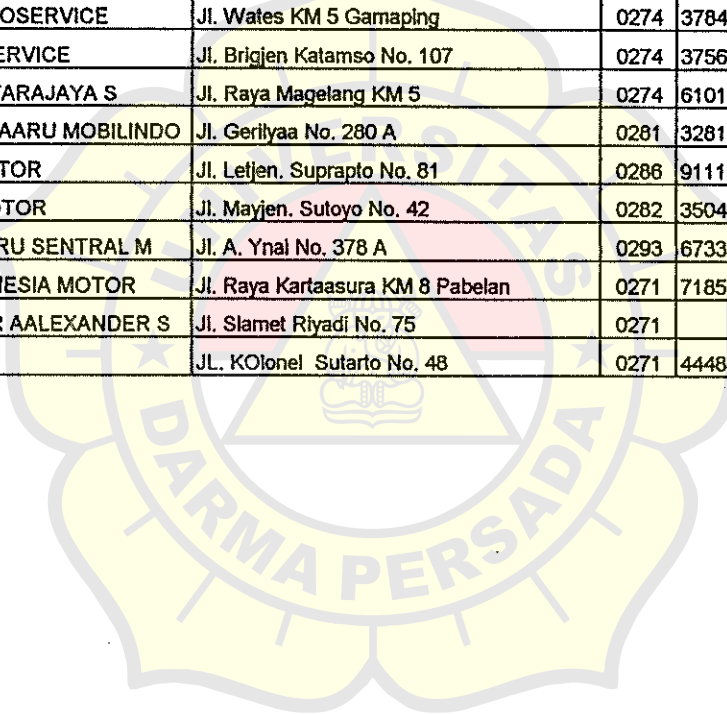

KOTA	AUTHORIZED SERVICE	ALAMAT	KD	TELEPON
SEMARANG	1 JAYAMAKMUR MANUNGGAL	Jl. Jend. Sudirman No. 291-293	024	601494
	2 JAYAMAKMUR MANUNGGAL	Jl. seriabudi No. 170	024	478515-478516
	3 CANDRA VARIASI	Jl. MT. Haryono No. 823	024	313498
	4 DUTA CEMERLANG	Jl. raya Kaligawe Km 1 No. 33	024	581214-581594
WELERI	5 TEKNIK KARYA	Jl. Raya montongsari No. 36	0283	41339
KUDUS	6 REMAJA ADIDAYA MOTOR	Jl. Raya Kudus- pati KM 3 Dersalam	0291	33204
PURWODADI	7 AGUNG LUUMAS MOTOR	Jl. A. Yani No. 31	0292	21317-21428
TEGAAL	8 ARINDI GEDONG MOTOR	Jl. Dr. Wahidin Sudirohhusodo No. 3	0283	50891-50892
	9 EDONG JEMBAR	Jl. AR Hakim No. 136	0283	56410
	10 BARUNA MOTOR	Jl. Pemuda No. 1	0283	53307
BREBES	11 GEDONG JEMBAR	Jl. Gajahmada No. 8	0283	71845
PEKALONGAN	12 PAN ASIA CHAKRAA UTAMA	Jl. Tirta No. 24	0295	24177-24472
PEMALANG	13 GEDONG JEMBAR	Jl. Jend. Sudirman Timur No. 85	0284	22043
YOGYAKARTA	14 SUMBER BARUU ANEKA MOTO	Jl. Laksda Adisucipto KM 7.5	0274	563353
	15 DICKY AUUTOSERVICE	Jl. Wates KM 5 Gamaping	0274	378424
	16 GENERAL SERVICE	Jl. Brigjen Katamso No. 107	0274	375677-375682
	17 MASUNI PUTARAJAYA S	Jl. Raya Magelang KM 5	0274	61010
PURWOKERTO	18 SUMMBER BAARU MOBILINDO	Jl. Gerilyaa No. 280 A	0281	32814
BANJARNEGARA	19 CAHAYA MOTOR	Jl. Letjen. Suprpto No. 81	0286	91111
CILACAP	20 GG JAYA MOTOR	Jl. Mayjen. Sutoyo No. 42	0282	35043
MAGELANG	21 SUMBER BARU SENTRAL M	Jl. A. Ynal No. 378 A	0293	67333
SOLO	22 SOLO INDONESIA MOTOR	Jl. Raya Kartaasura KM 8 Pabelan	0271	7185995-713885
	23 INDO MEKAR AALEXANDER S	Jl. Slamet Riyadi No. 75	0271	
	24 SUN MOTOR	JL. Kolonel Sutarto No. 48	0271	44485-48024