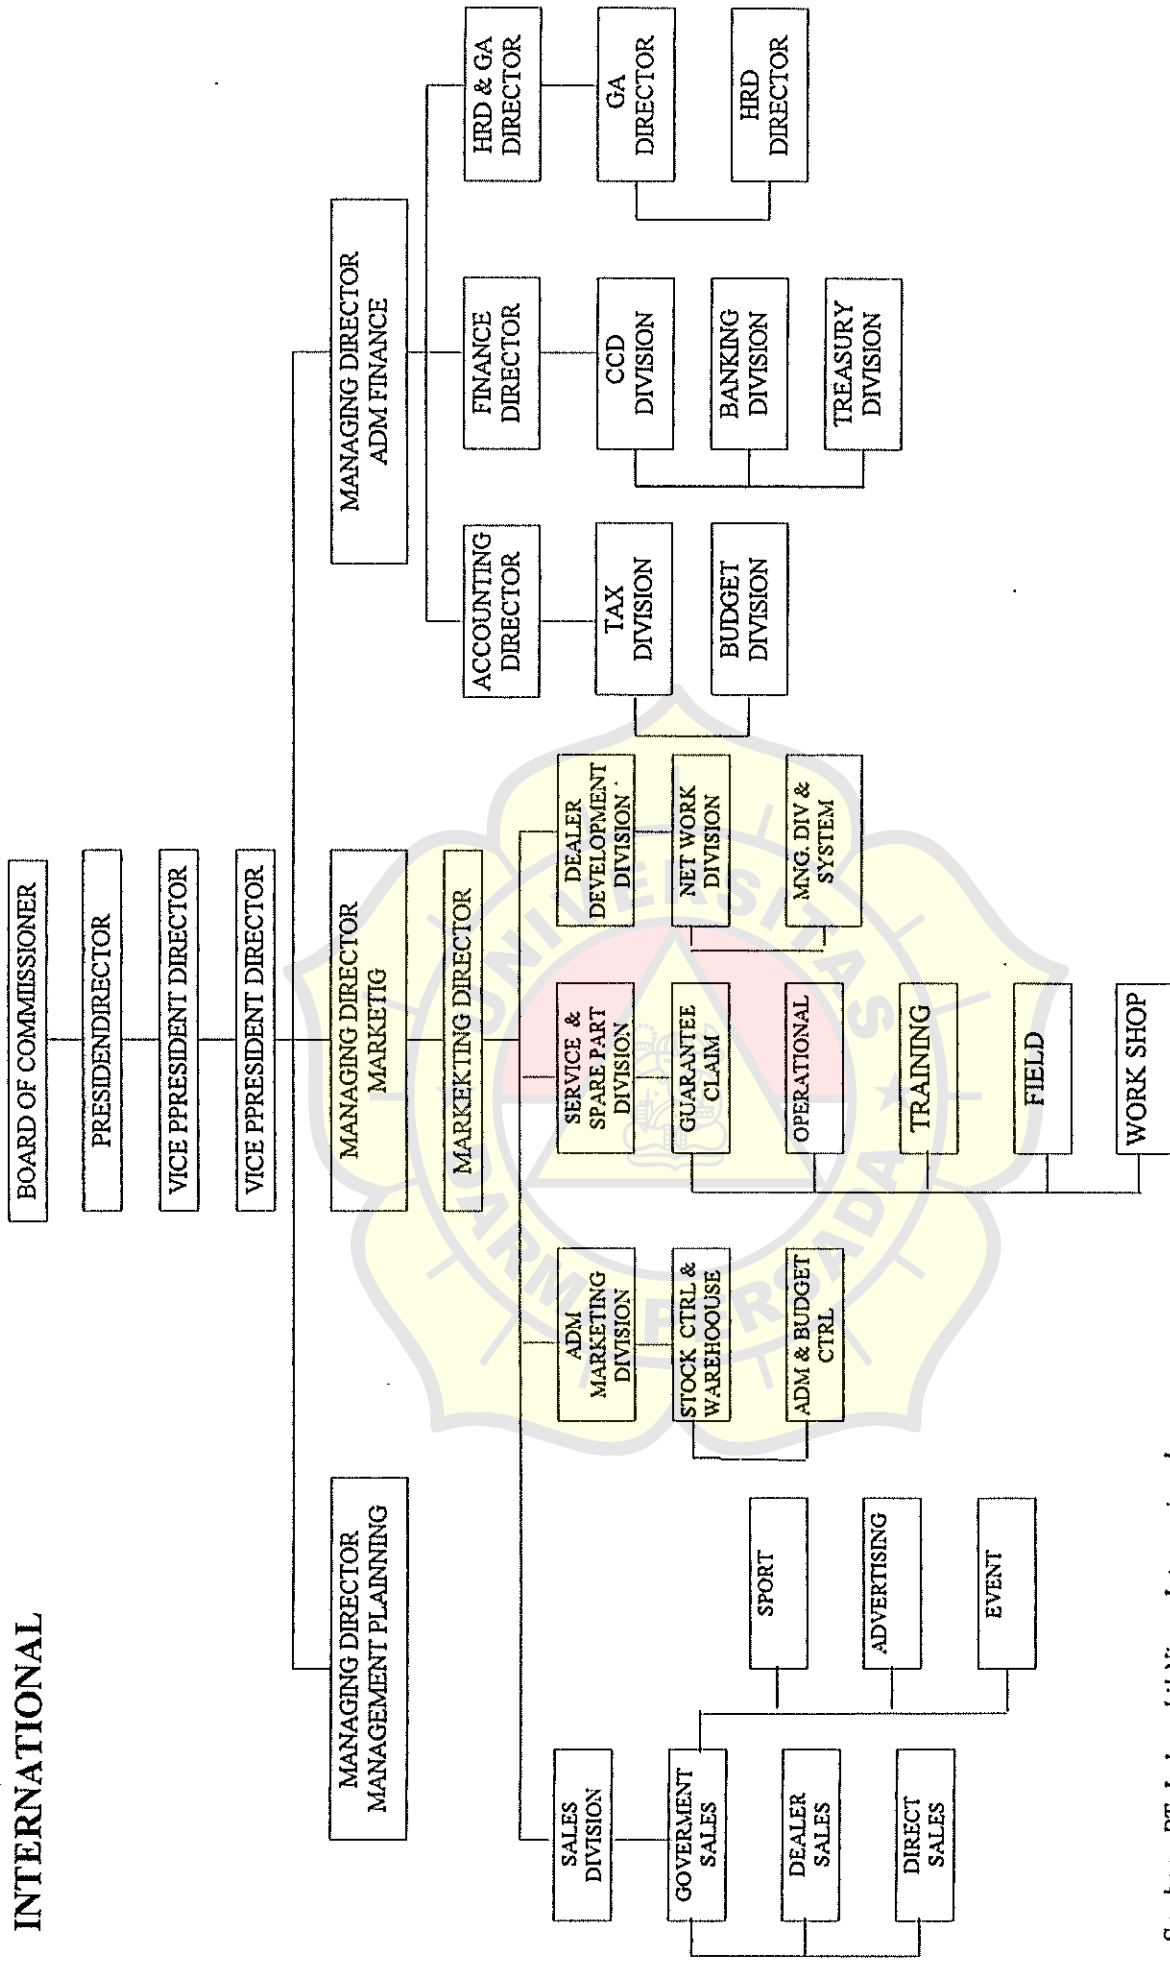

**STRUKTUR ORGANISASI
PT. INDOMOBIL NIAGA
INTERNATIONAL**

Sumber : PT. Indomobil Niaga Internasional